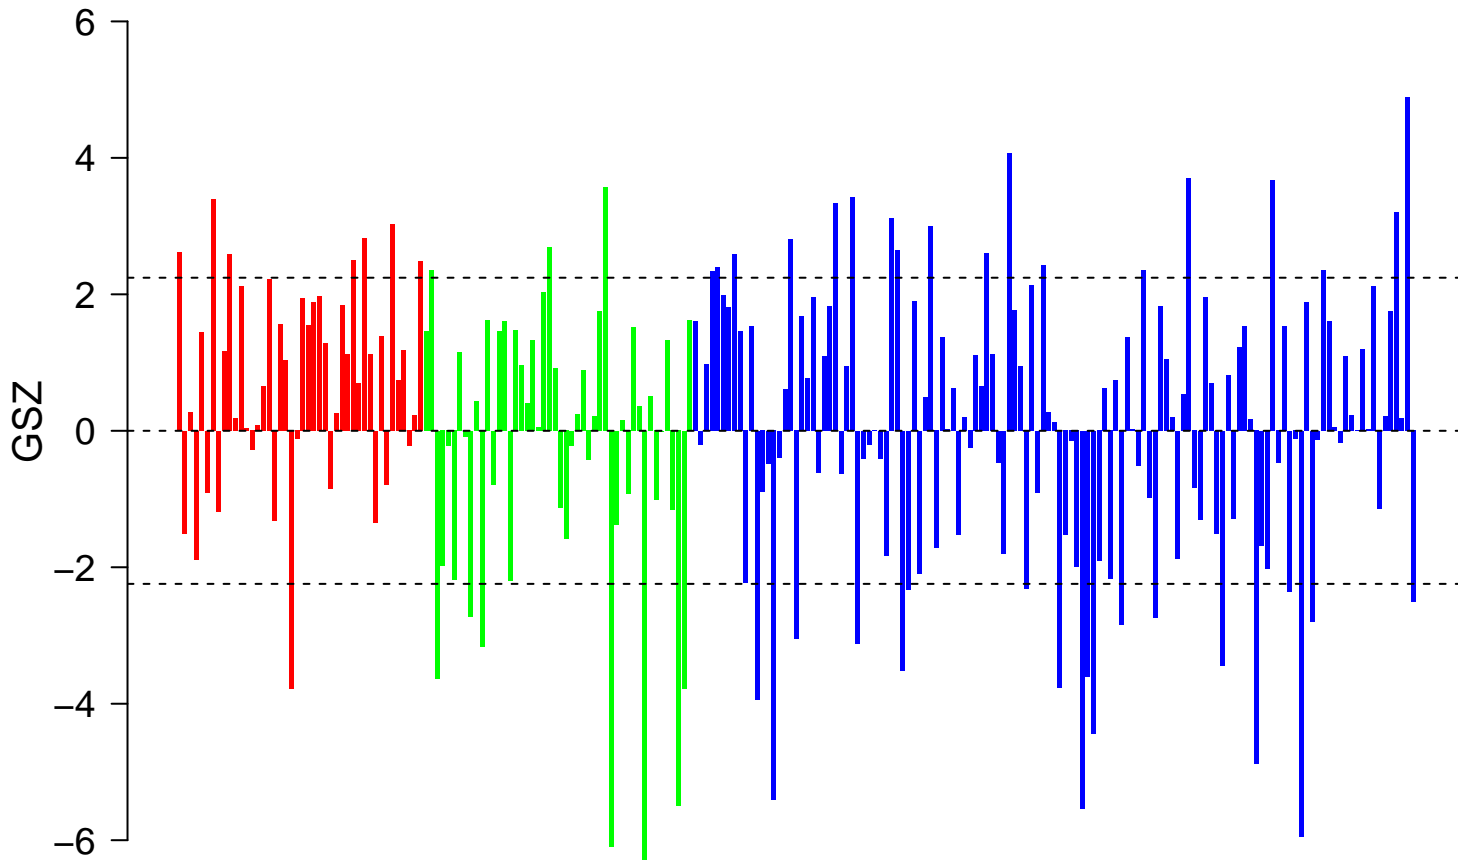

CHICAS_RB1_TARGETS_LOW_SERUM

■ on
■ -
□ off

CHICAS_RB1_TARGETS_LOW_SERUM